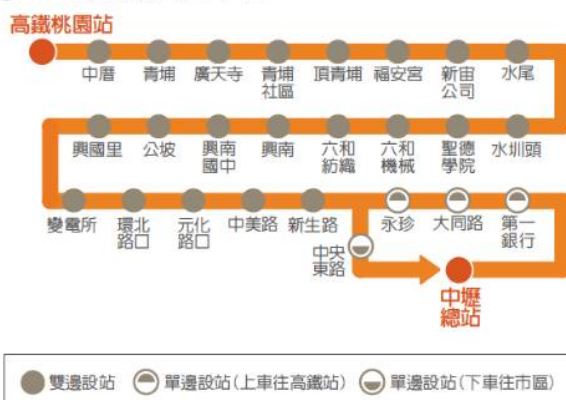

中壢後火車站 ↔ 中原大學

* 出發：活動當天 **8:00** 自中壢火車站**後站**發車前往中原大學，最後發車時間為 **8:45**，

15 至 20 分鐘一班車

- * 回程：活動當天 **12:00** 自中原大學發車前往中壢火車站**後站**，最後發車時間為 **16:00**，1 小時一班車

- * 接駁車外貌：桃園客運，駕駛座會有「中原大學」標示

(2)公車資訊：

	路線	中壢開車時間	上車地點 / 下車地點
桃園客運	155	08:00、08:40、09:00	復興路桃園客運公車站、中山路農會/中原大學全人村
	156	07:40、08:20、09:20	復興路桃園客運公車站、中山路農會/中原大學全人村
	5010	7:50、8:20、9:00	復興路桃園客運公車站、中山路農會/中原大學站(需步行)
中壢客運	112(北) 中壢-忠貞	每隔 5-10 分鐘一班	建國路中壢客運公車站、中山路農會/中原大學站(需步行)

※ 僅提供前往本校報到相關車次為參考，詳細開車資訊以各客運車站為主，往返資訊請先查閱相關訊息。

※ 中原大學站至學校須步行約十分鐘。

(3)高鐵資訊：

- * 搭乘計程車
 - 搭乘地點：高鐵桃園站 **3 號** 出口或 **4 號** 出口
 - 單程車資：跳表計費。
 - 路程：約 20 分鐘左右。
- * 搭乘接駁車
 - 搭車地點：至高鐵桃園站一樓大廳 **5 號** 出口，前往 5 號公車月台搭乘 **高鐵快捷公車 - 170 高鐵桃園站 - 中壢**。
 - 路程：約 20~30 分鐘一班車，20 分鐘可到達中壢市區，於「火車站前」下車，步行至「農會站」轉搭公車至中原。

※高鐵桃園站一樓平面圖

170 高鐵桃園站-中壢

高鐵桃園站發車				中壢總站發車			
06:40	11:10	15:30	19:50	06:10	10:40	15:00	19:20
07:05	11:30	15:50	20:10	06:35	11:00	15:20	19:40
07:25	11:50	16:10	20:30	06:55	11:20	15:40	20:00
07:50	12:10	16:30	20:50	07:20	11:40	16:00	20:20
08:10	12:30	16:50	21:10	07:40	12:00	16:20	20:40
08:30	12:50	17:10	21:30	08:00	12:20	16:40	21:00
08:50	13:10	17:30	21:50	08:20	12:40	17:00	21:20
09:10	13:30	17:50	22:10	08:40	13:00	17:20	21:40
09:30	13:50	18:10	22:30	09:00	13:20	17:40	22:00
09:50	14:10	18:30	22:40	09:20	13:40	18:00	22:10
10:10	14:30	18:50	23:00	09:40	14:00	18:20	22:30
10:30	14:50	19:10	23:35	10:00	14:20	18:40	22:45
10:50	15:10	19:30	23:55	10:20	14:40	19:00	23:00