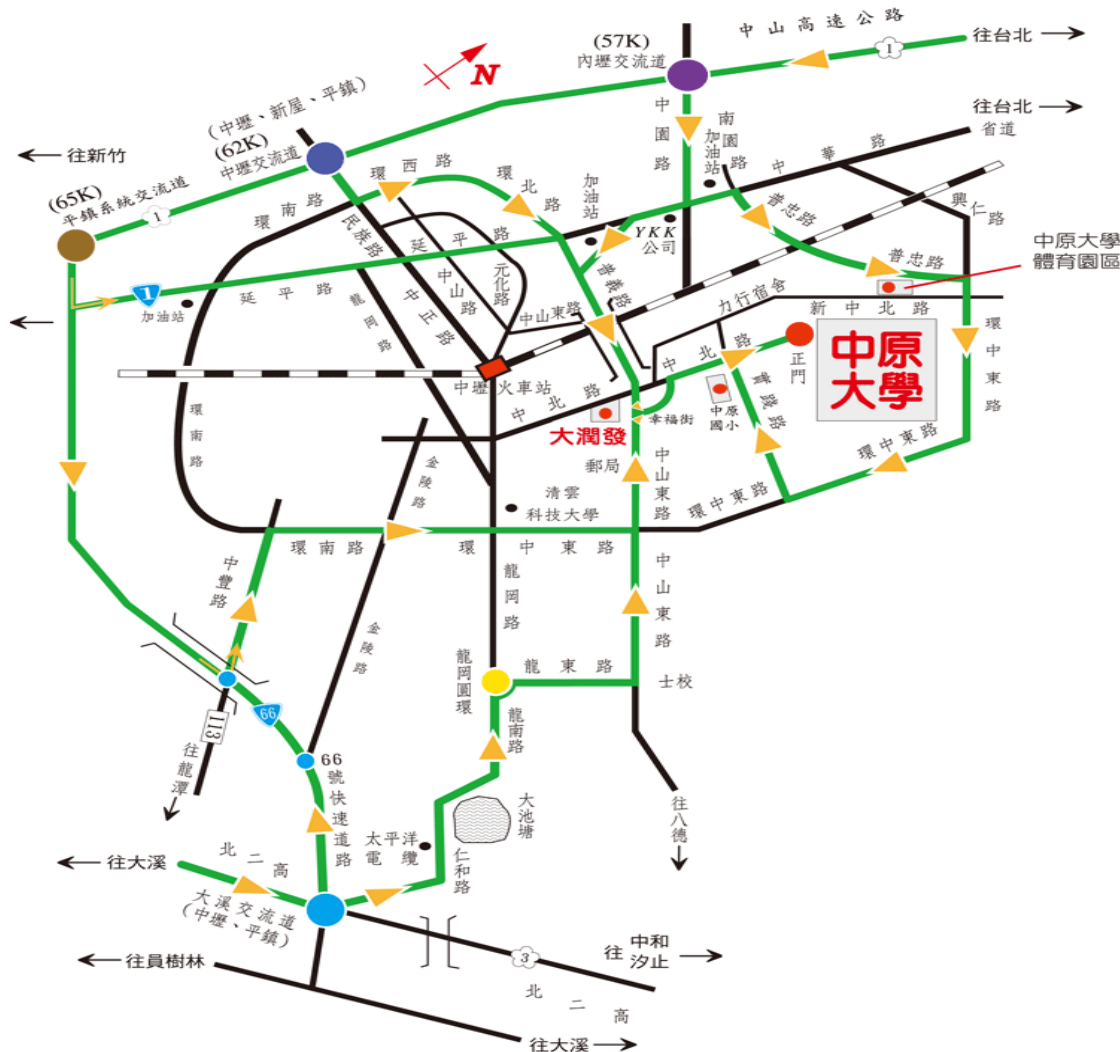

中壢後火車站 ↔ 中原大學

* 出發：活動當天 **8:00** 自中壢火車站**後站**發車前往中原大學，最後發車時間為 **8:45**，

15 至 20 分鐘一班車

- * 回程：活動當天 **12:00** 自中原大學發車前往中壢火車站**後站**，最後發車時間為 **16:00**，1 小時一班車

- * 接駁車外貌：桃園客運，駕駛座會有「中原大學」標示

(2)公車資訊：

	路線	中壢開車時間	上車地點 / 下車地點
桃園客運	155	08:00、08:40、09:00	復興路桃園客運公車站、中山路農會/中原大學全人村
	156	07:40、08:20、09:20	復興路桃園客運公車站、中山路農會/中原大學全人村
	5010	7:50、8:20、9:00	復興路桃園客運公車站、中山路農會/中原大學站(需步行)
中壢客運	112(北) 中壢-忠貞	每隔 5-10 分鐘一班	建國路中壢客運公車站、中山路農會/中原大學站(需步行)

※ 僅提供前往本校報到相關車次為參考，詳細開車資訊以各客運車站為主，往返資訊請先查閱相關訊息。

※ 中原大學站至學校須步行約十分鐘。

(3)高鐵資訊：

- * 搭乘計程車
 - 搭乘地點：高鐵桃園站 **3 號** 出口或 **4 號** 出口
 - 單程車資：跳表計費。
 - 路程：約 20 分鐘左右。
- * 搭乘接駁車
 - 搭車地點：至高鐵桃園站一樓大廳 **5 號** 出口，前往 5 號公車月台搭乘 **高鐵快捷公車 - 170 高鐵桃園站 - 中壢**。
 - 路程：約 20~30 分鐘一班車，20 分鐘可到達中壢市區，於「火車站前」下車，步行至「農會站」轉搭公車至中原。

※高鐵桃園站一樓平面圖

170 高鐵桃園站-中壢

高鐵桃園站發車				中壢總站發車			
06:40	11:10	15:30	19:50	06:10	10:40	15:00	19:20
07:05	11:30	15:50	20:10	06:35	11:00	15:20	19:40
07:25	11:50	16:10	20:30	06:55	11:20	15:40	20:00
07:50	12:10	16:30	20:50	07:20	11:40	16:00	20:20
08:10	12:30	16:50	21:10	07:40	12:00	16:20	20:40
08:30	12:50	17:10	21:30	08:00	12:20	16:40	21:00
08:50	13:10	17:30	21:50	08:20	12:40	17:00	21:20
09:10	13:30	17:50	22:10	08:40	13:00	17:20	21:40
09:30	13:50	18:10	22:30	09:00	13:20	17:40	22:00
09:50	14:10	18:30	22:40	09:20	13:40	18:00	22:10
10:10	14:30	18:50	23:00	09:40	14:00	18:20	22:30
10:30	14:50	19:10	23:35	10:00	14:20	18:40	22:45
10:50	15:10	19:30	23:55	10:20	14:40	19:00	23:00

* 初次使用YouBike者，可至YouBike桃園市公共自行車

<https://tycg.youbike.com.tw/> 網站申請加入會員，與查詢租還方式。

中壢火車站前站

中原大學圖書館

(5)家長接送者：可參考以下路線圖，或至本校網頁 <https://www.cycu.edu.tw/map.html>

(6) 中原大學校內地圖：

中原大學校園地圖 (詳圖)