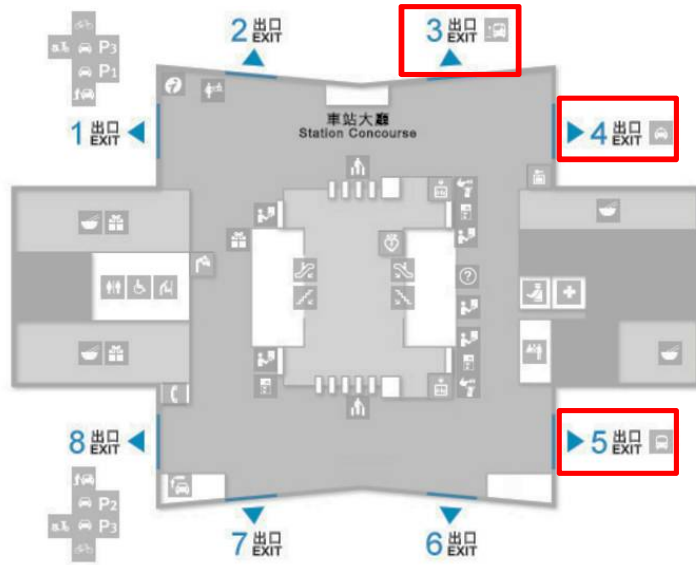

中壢後火車站 ↔ 中原大學

* 出發：活動當天 **8:00** 自中壢火車站**後站**發車前往中原大學，最後發車時間為 **8:45**，

15 至 20 分鐘一班車

- * 回程：活動當天 **12:00** 自中原大學發車前往中壢火車站**後站**，最後發車時間為 **16:00**，1 小時一班車

- * 接駁車外貌：桃園客運，駕駛座會有「中原大學」標示

(2)公車資訊：

	路線	中壢開車時間	上車地點 / 下車地點
桃園客運	155	08:00、08:40、09:00	復興路桃園客運公車站、中山路農會/中原大學全人村
	156	07:40、08:20、09:20	復興路桃園客運公車站、中山路農會/中原大學全人村
	5010	7:50、8:20、9:00	復興路桃園客運公車站、中山路農會/中原大學站(需步行)
中壢客運	112(北) 中壢-忠貞	每隔 5-10 分鐘一班	建國路中壢客運公車站、中山路農會/中原大學站(需步行)

※高鐵桃園站一樓平面圖

170 高鐵桃園站-中壢

高鐵桃園站發車				中壢總站發車			
06:40	11:10	15:30	19:50	06:10	10:40	15:00	19:20
07:05	11:30	15:50	20:10	06:35	11:00	15:20	19:40
07:25	11:50	16:10	20:30	06:55	11:20	15:40	20:00
07:50	12:10	16:30	20:50	07:20	11:40	16:00	20:20
08:10	12:30	16:50	21:10	07:40	12:00	16:20	20:40
08:30	12:50	17:10	21:30	08:00	12:20	16:40	21:00
08:50	13:10	17:30	21:50	08:20	12:40	17:00	21:20
09:10	13:30	17:50	22:10	08:40	13:00	17:20	21:40
09:30	13:50	18:10	22:30	09:00	13:20	17:40	22:00
09:50	14:10	18:30	22:40	09:20	13:40	18:00	22:10
10:10	14:30	18:50	23:00	09:40	14:00	18:20	22:30
10:30	14:50	19:10	23:35	10:00	14:20	18:40	22:45
10:50	15:10	19:30	23:55	10:20	14:40	19:00	23:00