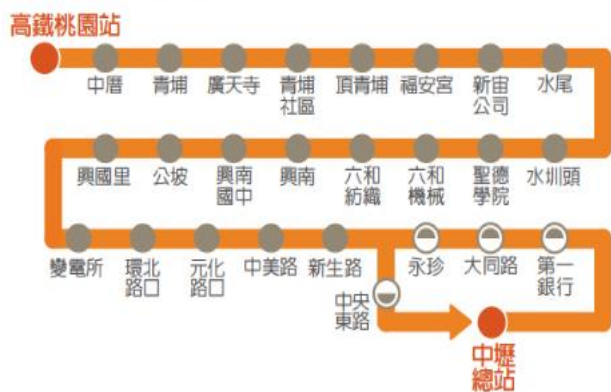

* 接駁車外貌：桃園客運，駕駛座會有

「中原大學」標示

※ 因參加人數眾多，請各位來賓善加利用公車。

(2)公車資訊：

| | 路線 | 中壢開車時間 | 上車地點 / 下車地點 |
|----------|-----------------|-------------------|-----------------------------|
| 桃園 客運 | 155 | 08:00、08:40、09:00 | 復興路桃園客運公車站、中山路農會/中原大學全人村 |
| | 156 | 07:40、08:20、09:20 | 復興路桃園客運公車站、中山路農會/中原大學全人村 |
| | 5010 | 7:50、8:20、9:00 | 復興路桃園客運公車站、中山路農會/中原大學站(需步行) |
| 中壢 客運 | 112(北) 中壢-忠貞 | 每隔 5-10 分鐘一班 | 建國路中壢客運公車站、中山路農會/中原大學站(需步行) |

※ 僅提供前往本校報到相關車次為參考，詳細開車資訊以各客運車站為主，往返資訊請先查閱相關訊息。

※ 中原大學站至學校須步行約十分鐘。

(3)高鐵資訊：

* 搭乘計程車

搭乘地點：高鐵桃園站 **3 號** 出口或 **4 號** 出口。

單程車資：跳表計費。

路程：約 20 分鐘左右。

* 搭乘接駁車

搭車地點：至高鐵桃園站一樓大廳 **5 號** 出口，前往 5 號公車月台搭乘**高鐵快捷公車 - 170 高鐵桃園站 - 中壢**。

路程：約 20~30 分鐘一班車，20 分鐘可到達中壢市區，於「火車站前」下車，步行至「農會站」轉搭公車至中原。

170 高鐵桃園站-中壢

● 雙邊設站 ○ 單邊設站(上車往高鐵站) ⊖ 單邊設站(下車往市區)

| 高鐵桃園站發車 | | | | 中壢總站發車 | | | |
|---------|-------|-------|-------|--------|-------|-------|-------|
| 06:40 | 11:10 | 15:30 | 19:50 | 06:10 | 10:40 | 15:00 | 19:20 |
| 07:05 | 11:30 | 15:50 | 20:10 | 06:35 | 11:00 | 15:20 | 19:40 |
| 07:25 | 11:50 | 16:10 | 20:30 | 06:55 | 11:20 | 15:40 | 20:00 |
| 07:50 | 12:10 | 16:30 | 20:50 | 07:20 | 11:40 | 16:00 | 20:20 |
| 08:10 | 12:30 | 16:50 | 21:10 | 07:40 | 12:00 | 16:20 | 20:40 |
| 08:30 | 12:50 | 17:10 | 21:30 | 08:00 | 12:20 | 16:40 | 21:00 |
| 08:50 | 13:10 | 17:30 | 21:50 | 08:20 | 12:40 | 17:00 | 21:20 |
| 09:10 | 13:30 | 17:50 | 22:10 | 08:40 | 13:00 | 17:20 | 21:40 |
| 09:30 | 13:50 | 18:10 | 22:30 | 09:00 | 13:20 | 17:40 | 22:00 |
| 09:50 | 14:10 | 18:30 | 22:40 | 09:20 | 13:40 | 18:00 | 22:10 |
| 10:10 | 14:30 | 18:50 | 23:00 | 09:40 | 14:00 | 18:20 | 22:30 |
| 10:30 | 14:50 | 19:10 | 23:35 | 10:00 | 14:20 | 18:40 | 22:45 |
| 10:50 | 15:10 | 19:30 | 23:55 | 10:20 | 14:40 | 19:00 | 23:00 |