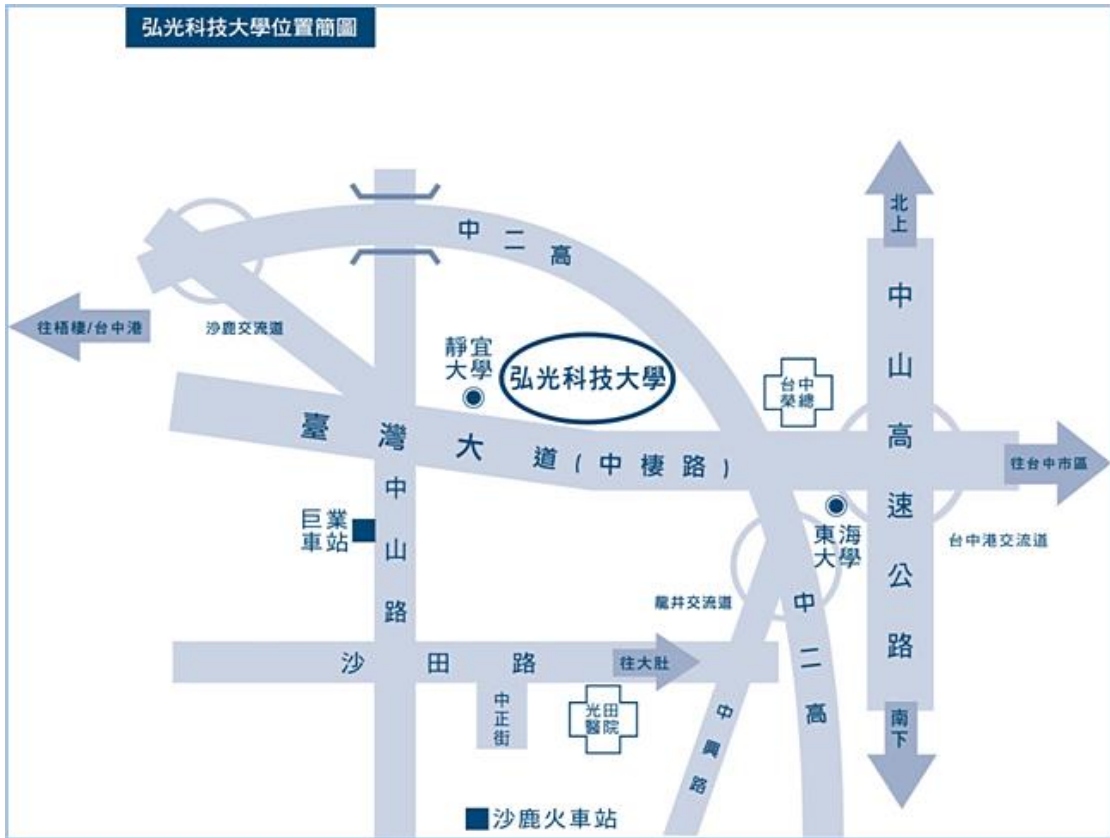

弘光科技大學位置簡圖